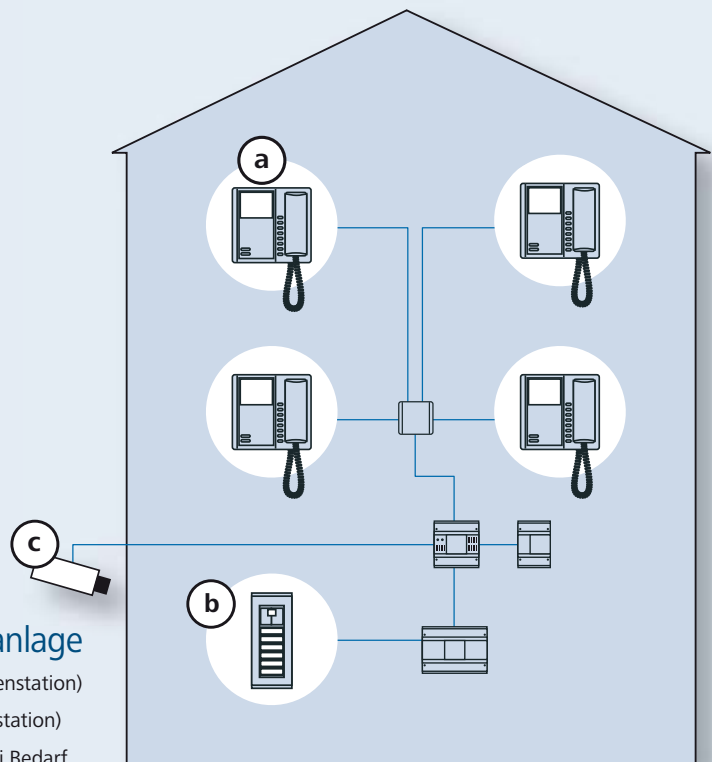

Ganzheitliche Sicherheit

Durch die Installation eines Videosystems, z.B. einer Video-Gegensprechanlage, lässt sich Ihre Sicherheit erheblich steigern – vor allem in Kombination mit der richtigen mechanischen Sicherheitstechnik und einem Alarmsystem. So entstehen ganzheitliche Sicherheitskonzepte, die Ihre Anforderungen gänzlich erfüllen können. EVVA ist als umfassender Sicherheitsanbieter der richtige Partner für Ihr Sicherheitsbedürfnis.

Ich seh, ich seh, was Du nicht siehst!

Die meisten Komponenten der (Video-)Gegensprechanlage lassen sich unter Putz verbauen und integrieren sich daher sehr gut in Ihr Zuhause oder Ihr Unternehmen. Eine vorab geplante Verkabelung, z.B. im Zuge eines Neubaus, erleichtert die Installation.

Gegensprechanlage

- a Sprechgarnitur (Innenstation)
- b Haussprechgarnitur (Außenstation)

Video-Gegensprechanlage

- a Monitor-Sprechgarnitur (Innenstation)
- b Videosprechgarnitur (Außenstation)
- c zusätzliche Außenkamera bei Bedarf

1 – Die Bewährte

Elegantes Gehäuse mit sanften Linien. Erhältlich als einfache Gegensprechversion oder mit Monitor (monochrom oder in Farbe). In unterschiedlichen Größen verfügbar.

2 – Die Vielseitige

Diese Innenstation mit ansprechendem Design sieht in jedem Umfeld gut aus. Sie ist mit zahlreichen Features zur Optimierung von Bild- und Tonqualität ausgestattet. Bilder von mehreren Kameras können angezeigt werden. Das Gehäuse ist in unterschiedlichen Oberflächen erhältlich.